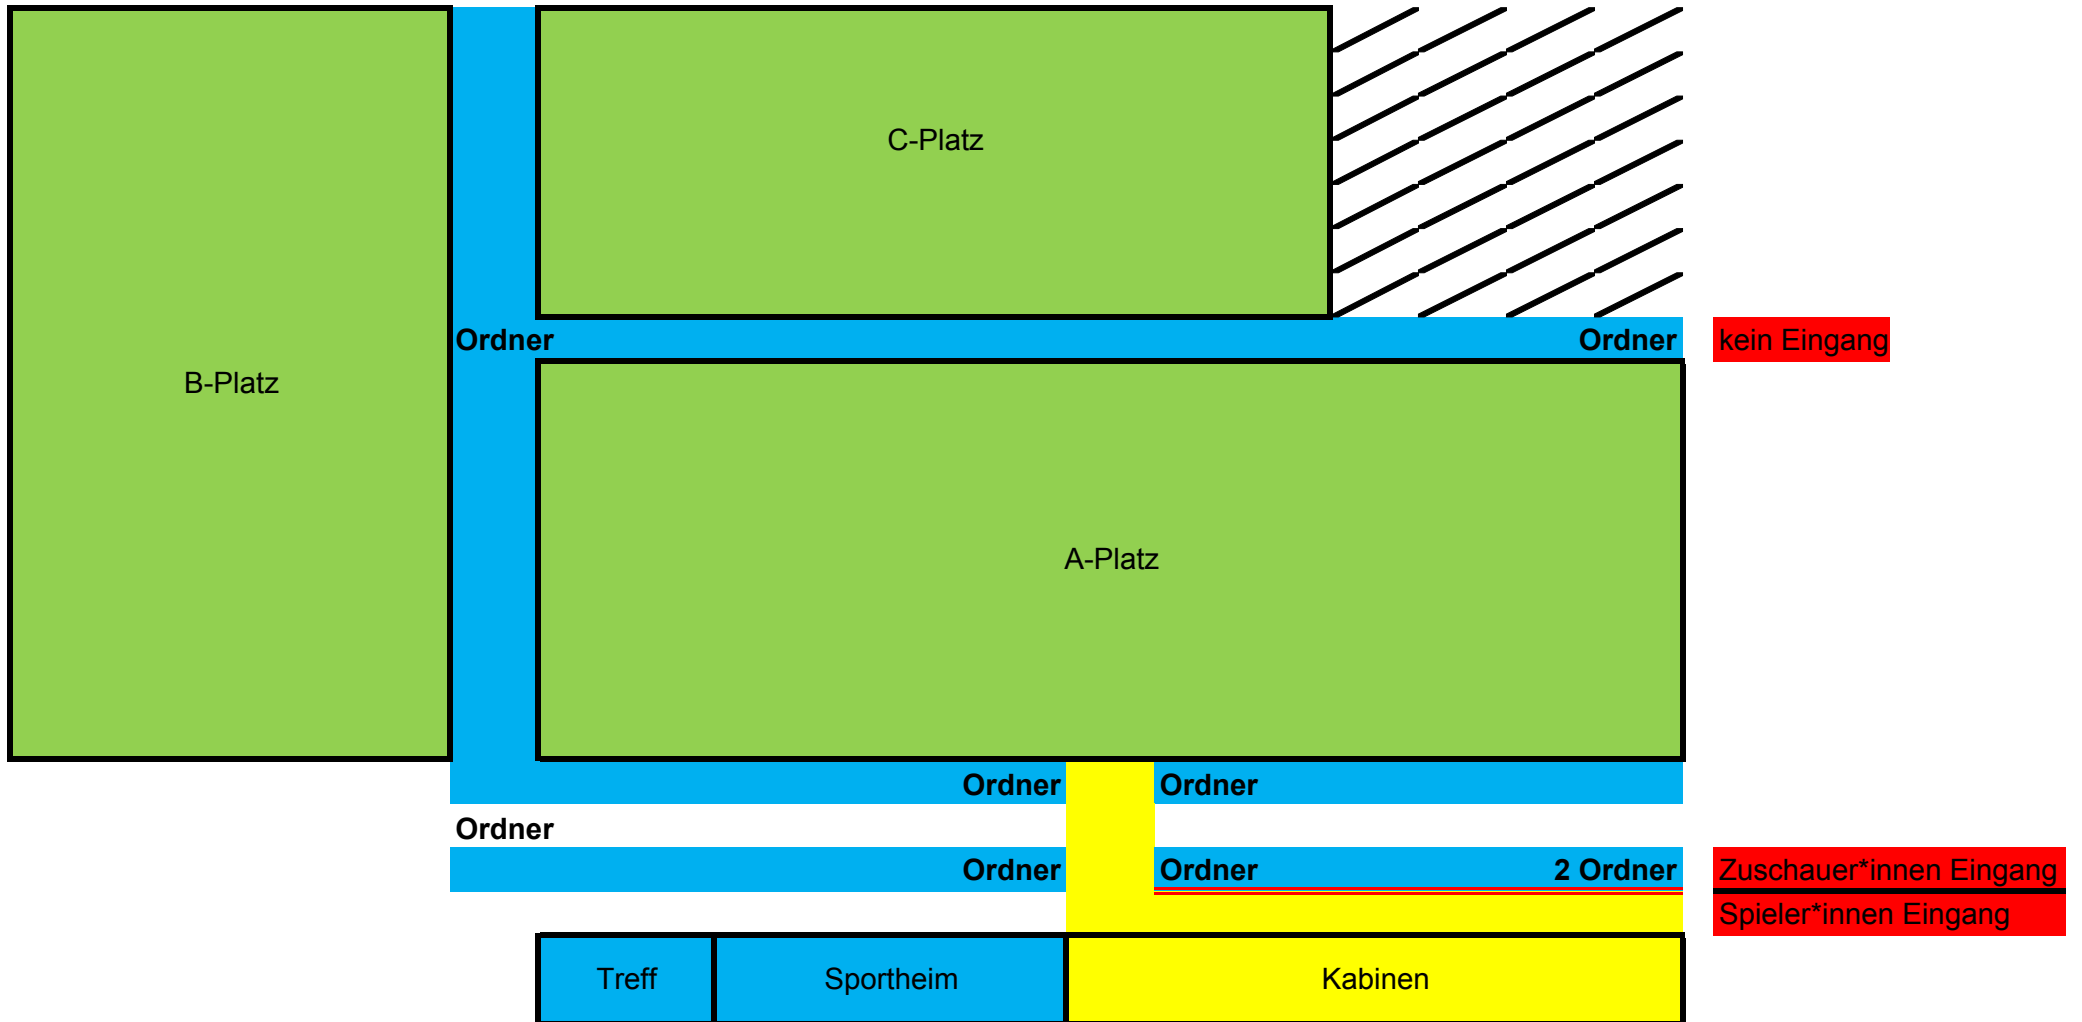

Legende: markierter (X) Zuschauer*innen / öffentlicher Bereich

Spieler*innenbereich

Eingangsbereiche

Absperrung

Anmerkung: Stand 01.09.2020

Legende: markierter (X) Zuschauer*innen / öffentlicher Bereich

Spieler*innenbereich

Eingangsbereiche

Absperrung

Anmerkung: Stand 01.09.2020

Legende: markierter (X) Zuschauer*innen / öffentlicher Bereich

Spieler*innenbereich

Eingangsbereiche

|| Absperrung Kette

Anmerkung: Stand 01.09.2020

Legende:

markierter (X) Zuschauer*innen / öffentlicher Bereich

Spieler*innenbereich

Eingangsbereiche

Absperrung Kette

XXXX Achtung Mindestabstand - Weg für Spieler*innen freihalten

Anmerkung: Stand 01.09.2020